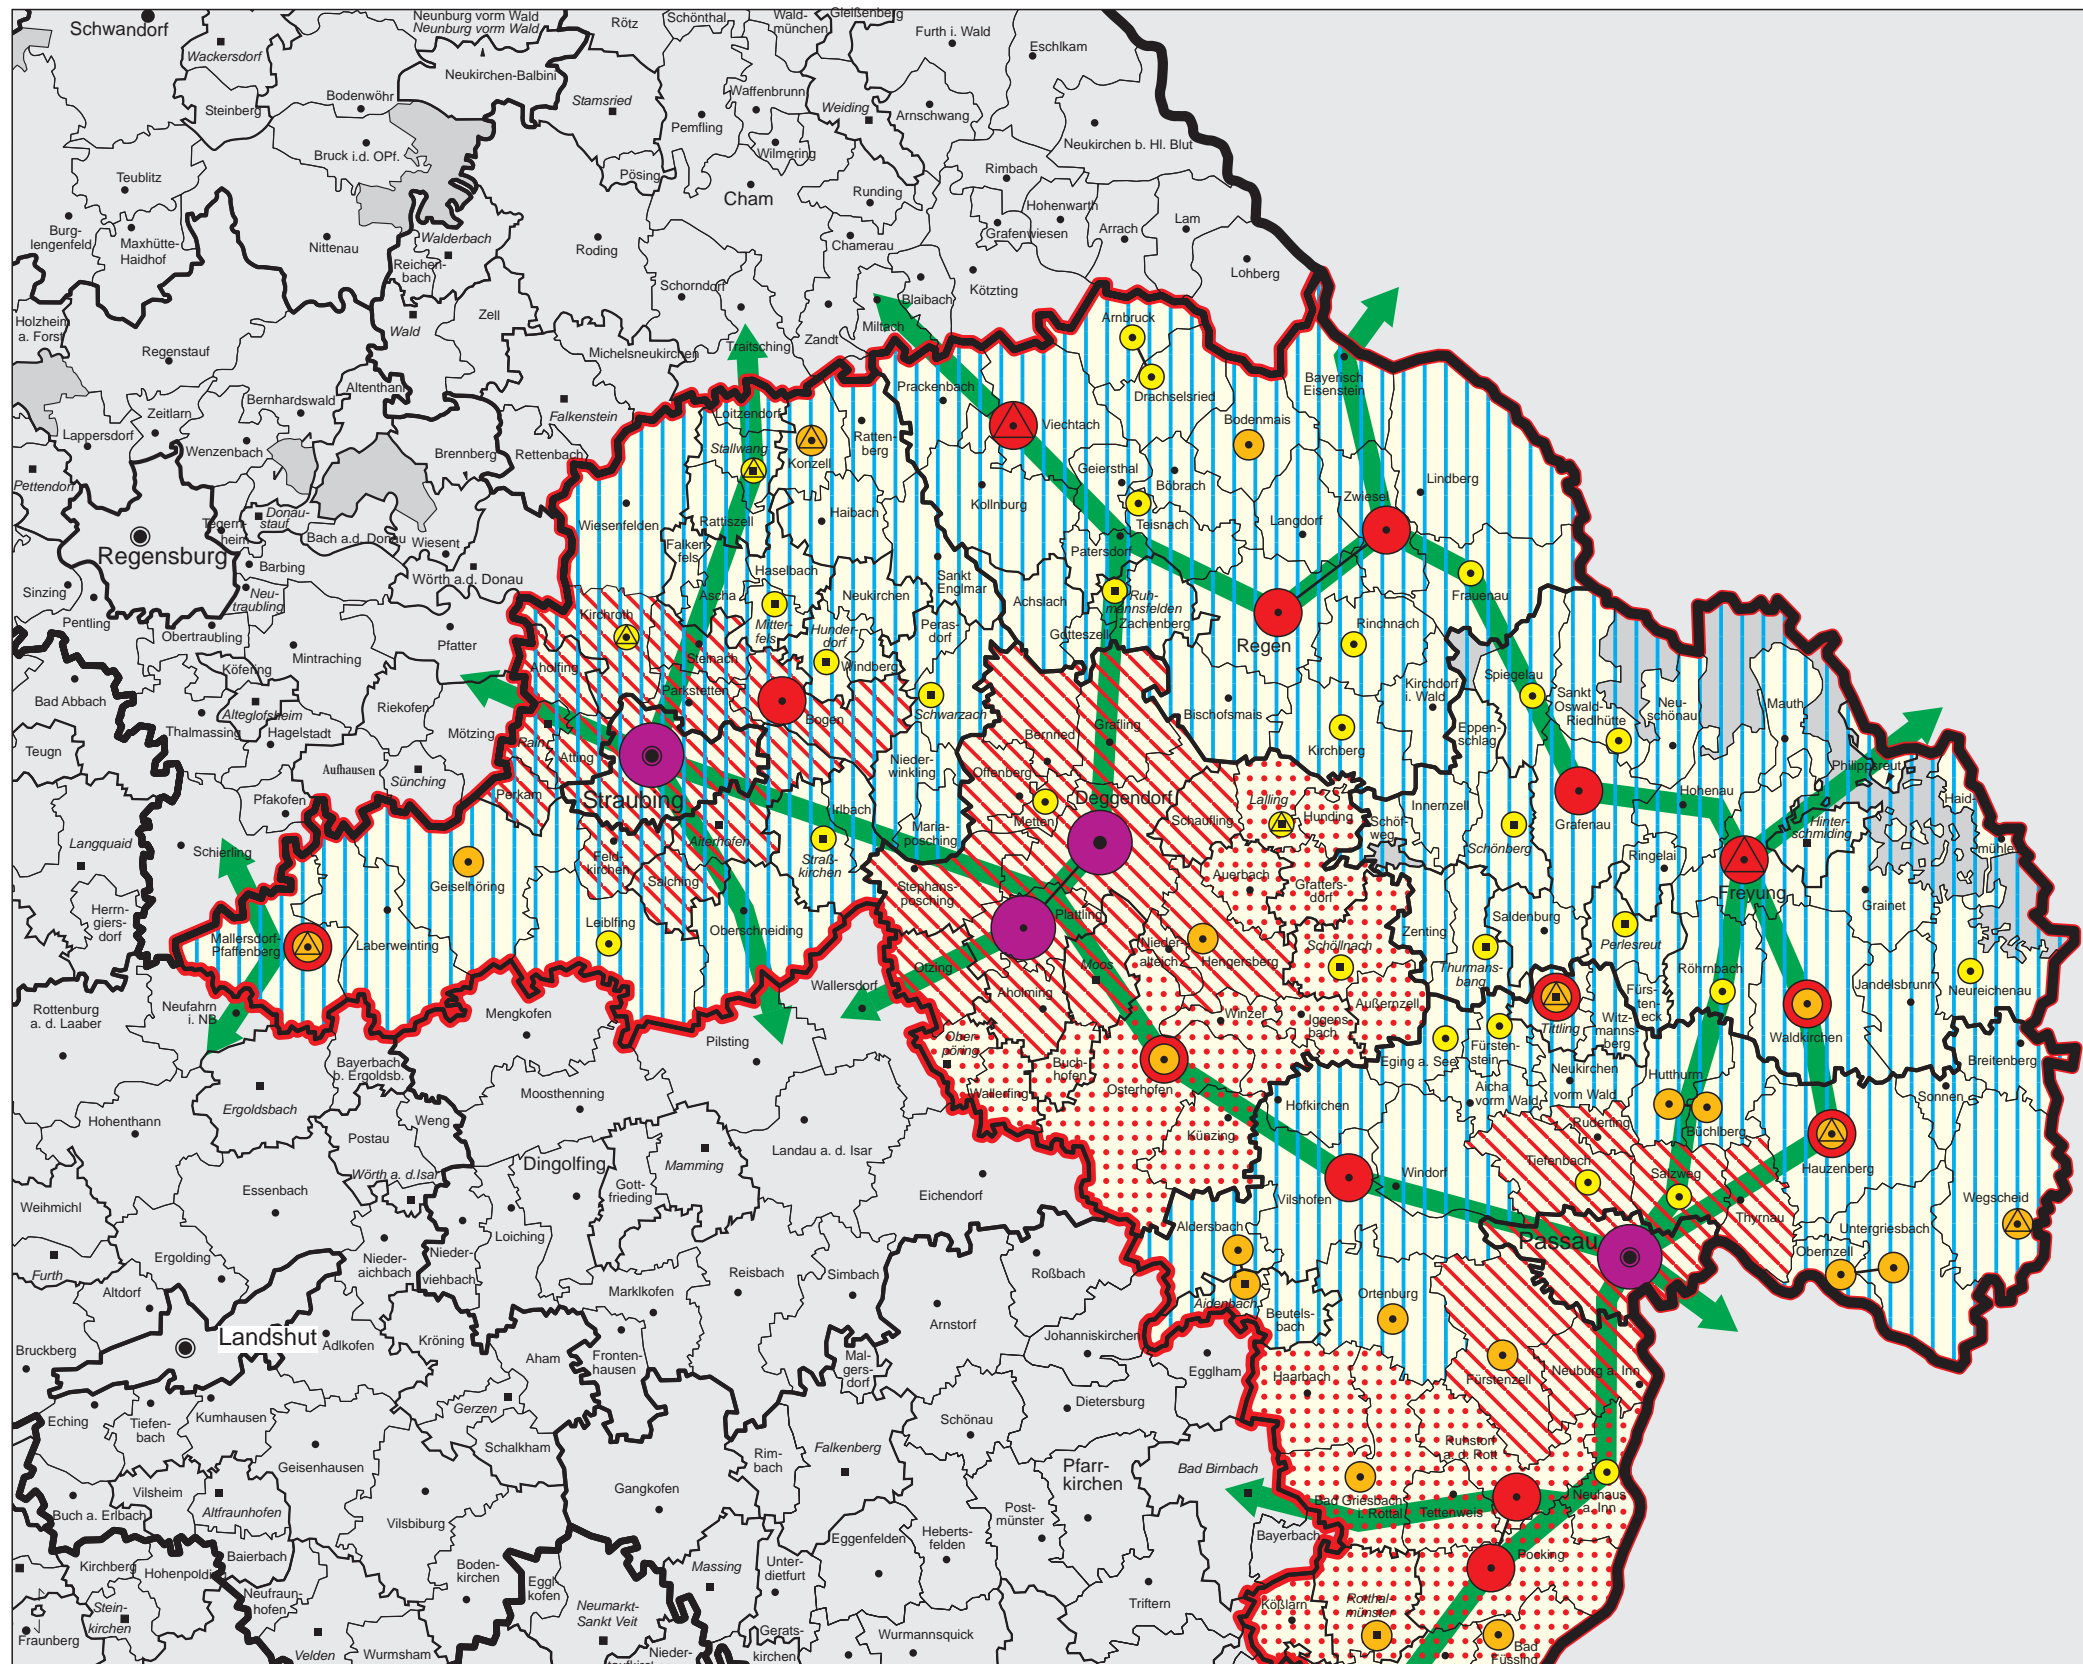

-  Unterzentrum
-  Kleinzentrum
-  Bevorzugt zu entwickelnder zentraler Ort

Zentrale Doppelorte sind durch Verbindungslinien gekennzeichnet

Nachrichtliche Wiedergabe staatlicher Planungsziele

-  Ländlicher Raum
-  Allgemeiner ländlicher Raum
-  Stadt- und Umlandbereich im ländlichen Raum
-  Ländlicher Teilraum, dessen Entwicklung in besonderem Maße gestärkt werden soll

-  Oberzentrum
-  Mittelzentrum
-  Mögliches Mittelzentrum
-  Bevorzugt zu entwickelnder zentraler Ort

Zentrale Doppelorte sind durch Verbindungslinien gekennzeichnet

-  Entwicklungsachse
-  Grenze der Region

Kartengrundlage:
Verwaltungsgrenzenkarte der Regierung von Niederbayern,
Sachgebiet Raumordnung, Landes- und Regionalplanung
Stand der Grenzen: 01.01.2001

-  Landesgrenze
-  Grenzen der Regierungsbezirke
-  Grenzen der kreisfreien Städte und Landkreise
-  Grenzen der Verwaltungsgemeinschaften
-  Grenzen der Gemeinden und gemeindefreien Gebiete
-  Gemeindefreie Gebiete

-  Kreisfreie Stadt
-  Große Kreisstadt
-  Kreisangehörige Gemeinde (Einheitsgemeinde)
-  Sitz einer Verwaltungsgemeinschaft
-  Hinweis auf den Verwaltungssitz, wenn dieser außerhalb des Gebietes der Verwaltungsgemeinschaft liegt oder Mitgliedsgemeinden nicht aneinandergrenzen
- Landshut** Sitz einer Regierung
- Passau** Kreisfreie Stadt
- Regen** Sitz eines Landratsamtes
- Moos** Name einer Verwaltungsgemeinschaft
- Atting** Name einer Einheitsgemeinde