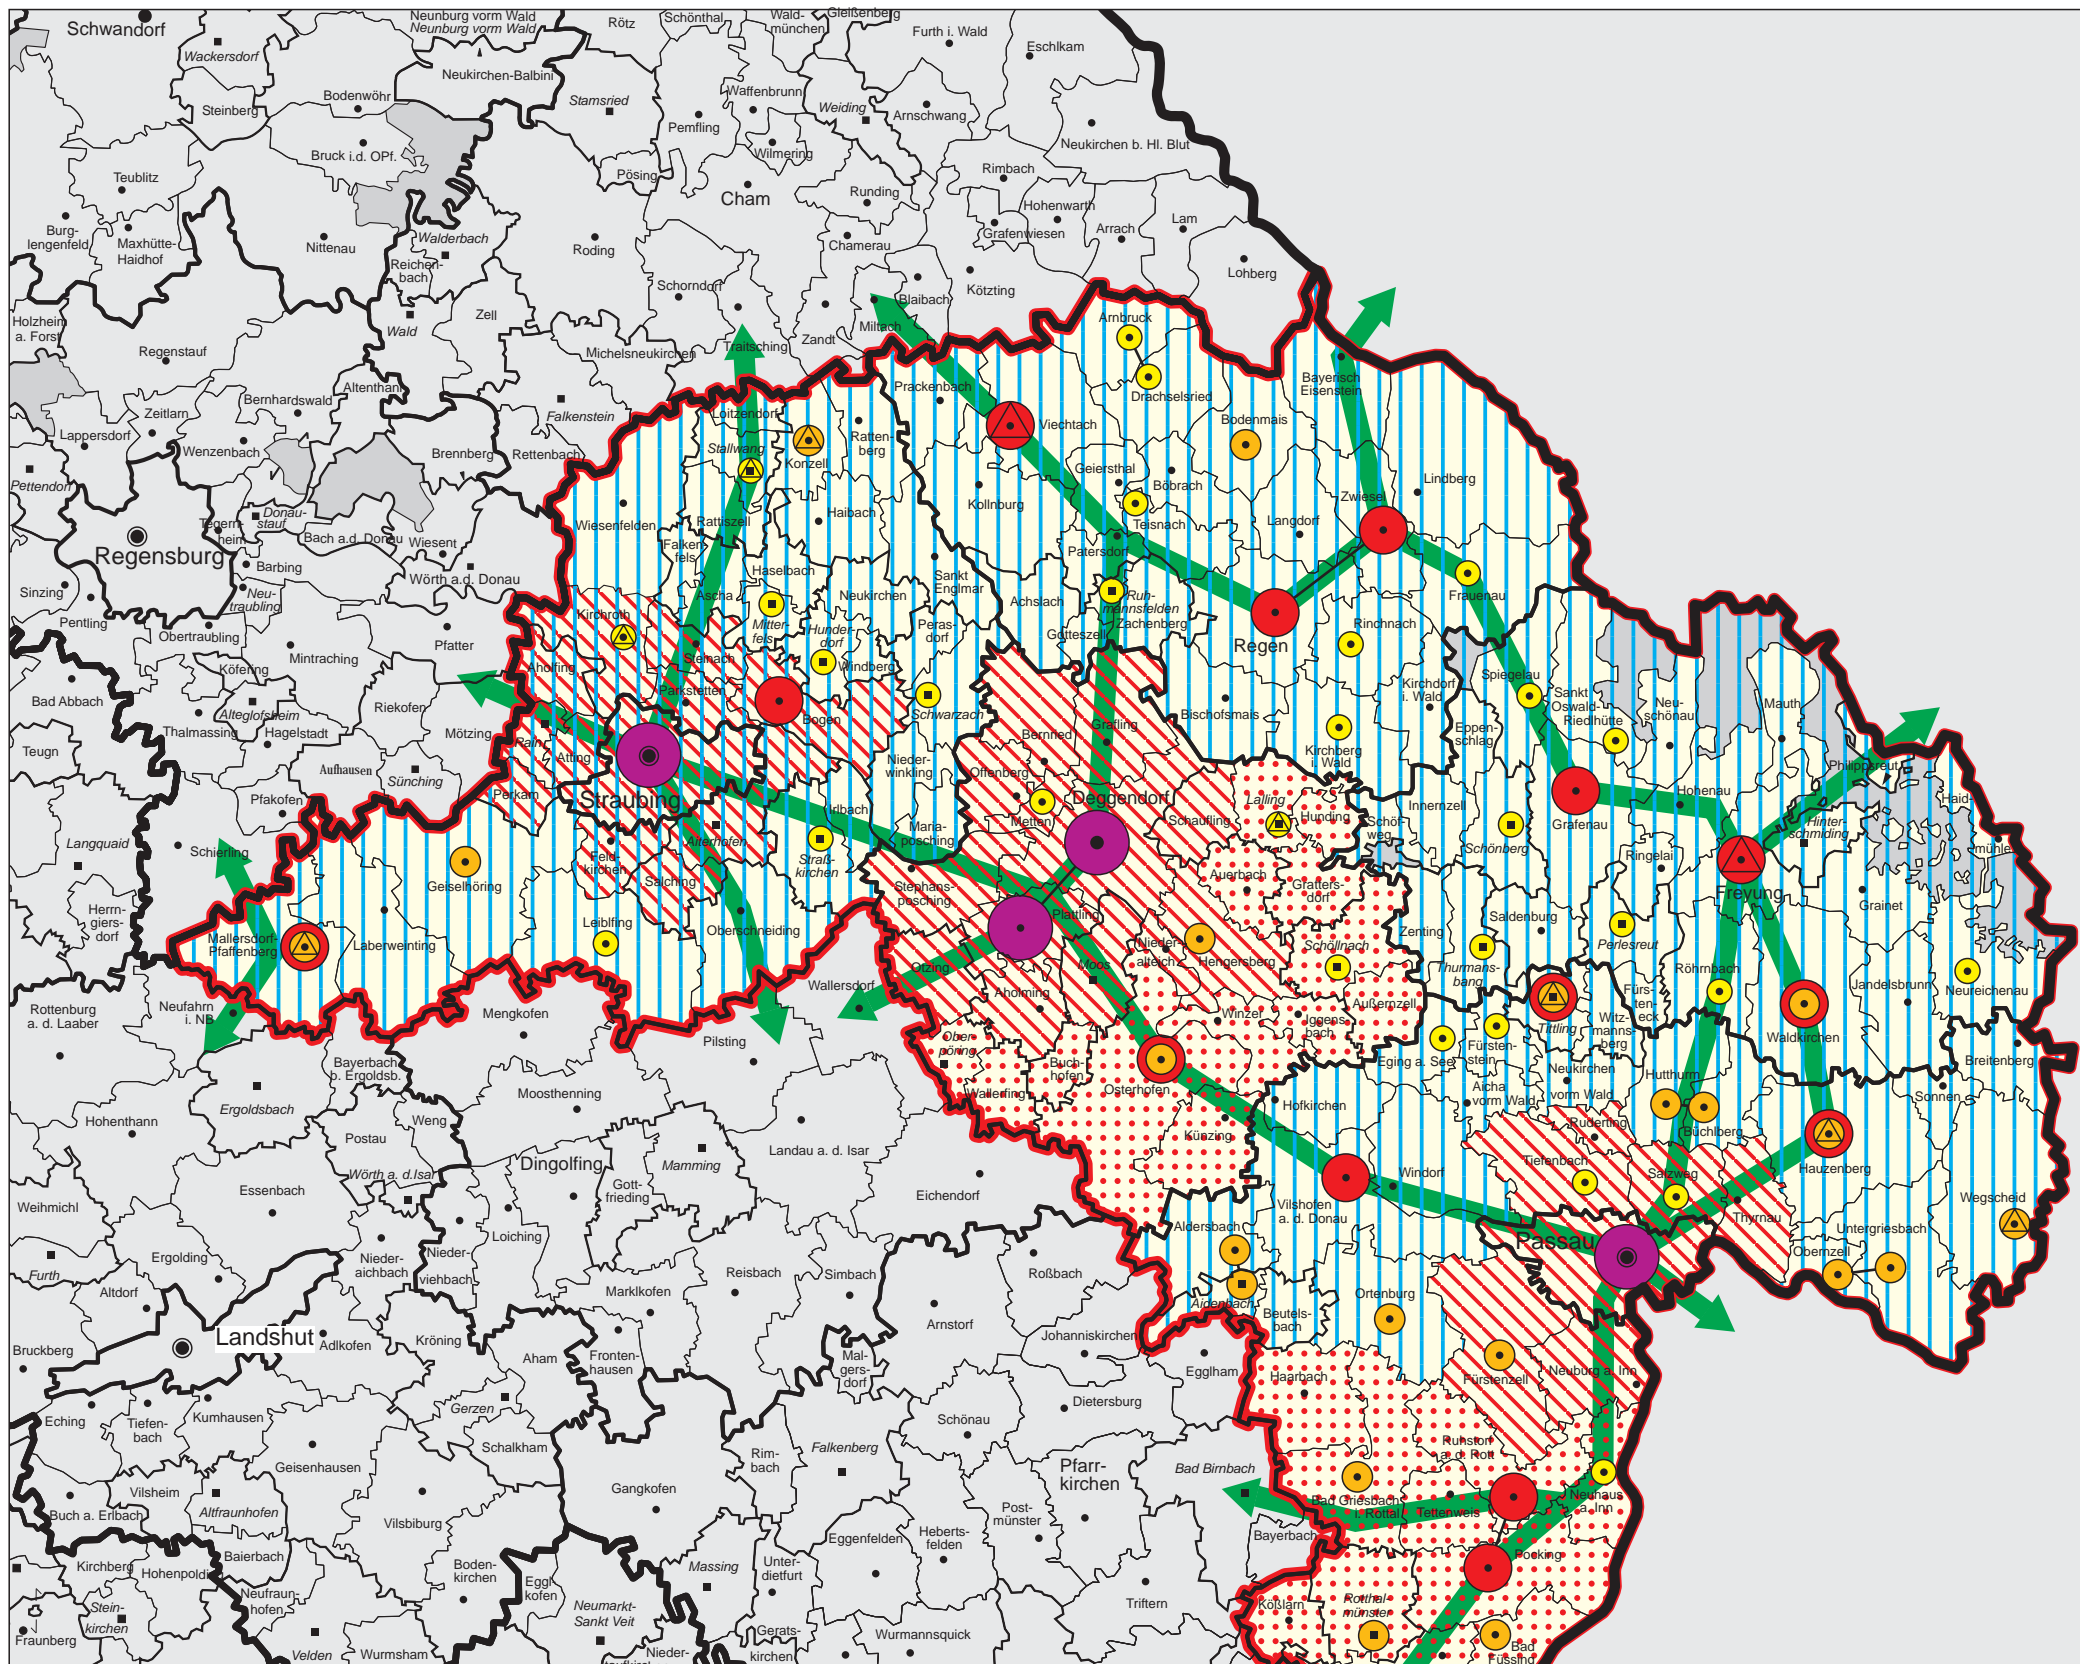

Ziele der Raumordnung (Regionalplan)

Zeichnerisch erläuternde Darstellungen verbaler Ziele

-  Unterzentrum
-  Kleinzentrum
-  Bevorzugt zu entwickelnder zentraler Ort

Zentrale Doppelorte sind durch Verbindungslinien gekennzeichnet

-  Oberzentrum
-  Mittelzentrum
-  Mögliches Mittelzentrum
-  Bevorzugt zu entwickelnder zentraler Ort

Zentrale Doppelorte sind durch Verbindungslinien gekennzeichnet

-  Entwicklungsachse
-  Grenze der Region

Bearbeiter: Regionsbeauftragter für die Region Donau-Wald
bei der Regierung von Niederbayern

Kartographie: Regierung von Niederbayern

Herausgeber: Regionaler Planungsverband Donau-Wald

Kartengrundlage:

Verwaltungsgrenzenkarte der Regierung von Niederbayern,
Sachgebiet Raumordnung, Landes- und Regionalplanung
Stand der Grenzen: 01.01.2001

-  Landesgrenze
-  Grenzen der Regierungsbezirke
-  Grenzen der kreisfreien Städte und Landkreise
-  Grenzen der Verwaltungsgemeinschaften
-  Grenzen der Gemeinden und gemeindefreien Gebiete
-  Gemeindefreie Gebiete