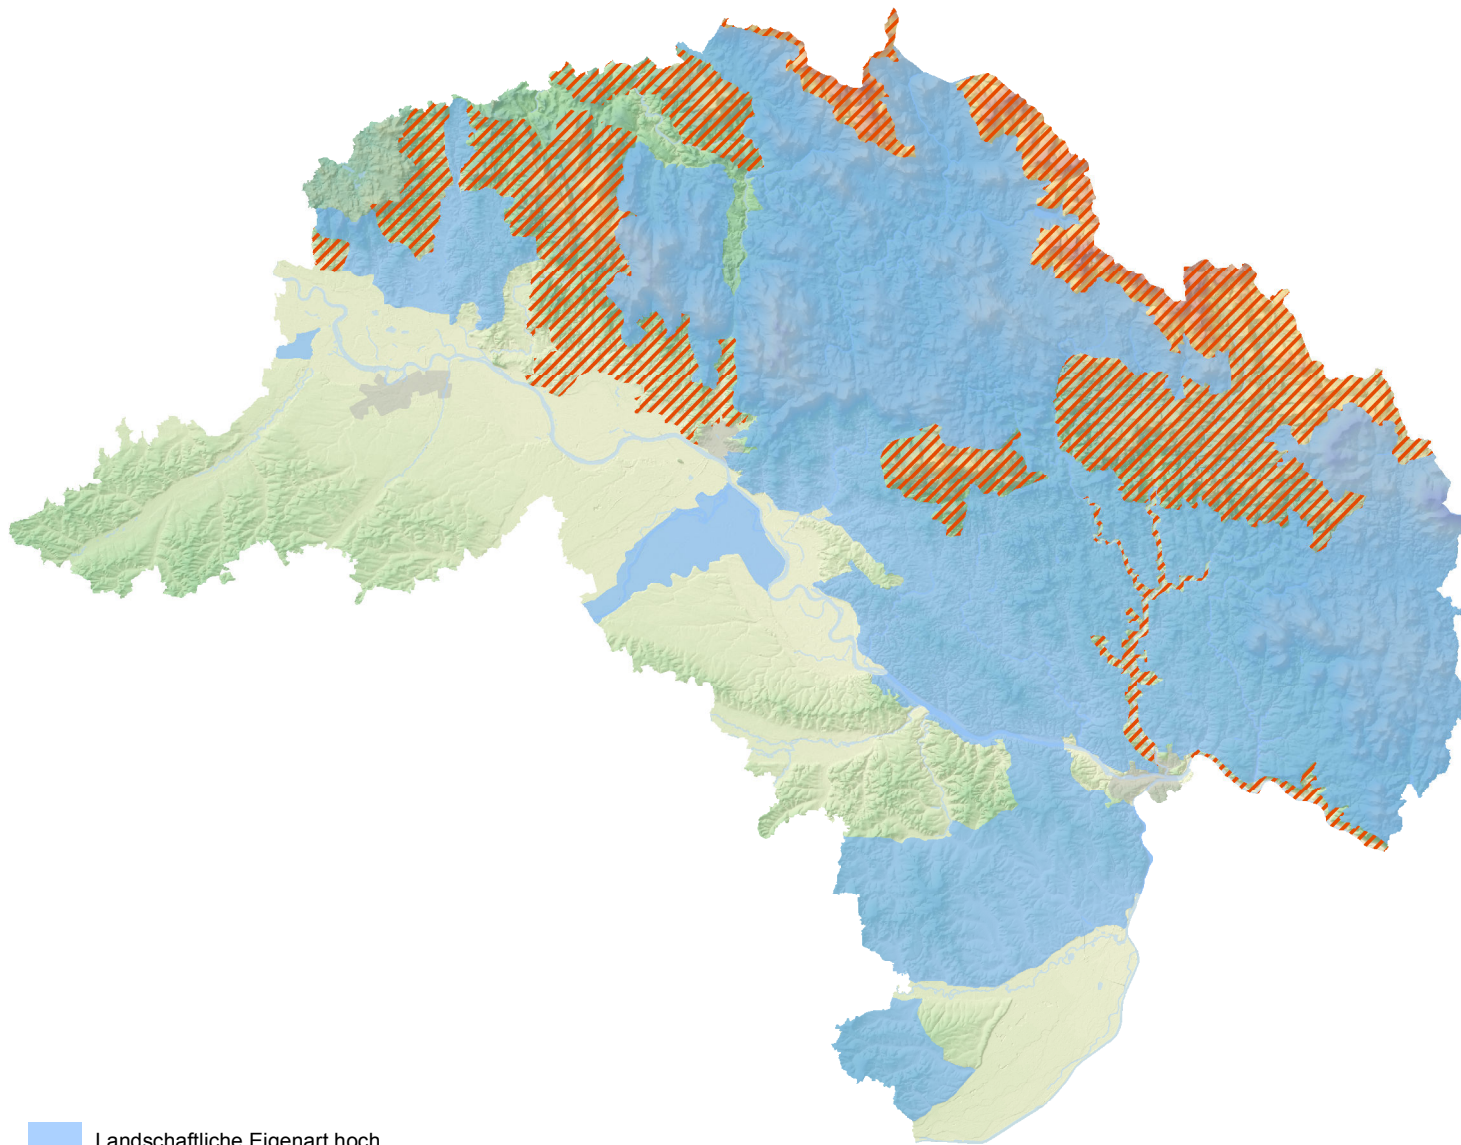

# Regionalplan Region Donau-Wald (12)

## Begründungskarte Landschaftliche Eigenart

-  Landschaftliche Eigenart hoch
-  Landschaftliche Eigenart sehr hoch

Bearbeiter: Regionsbeauftragter für die Region Donau-Wald  
bei der Regierung von Niederbayern

Kartographie: Regierung von Niederbayern

Herausgeber: Regionaler Planungsverband Donau-Wald

Kartengrundlage: Nutzung der Geobasisdaten  
der Bayerischen Vermessungsverwaltung